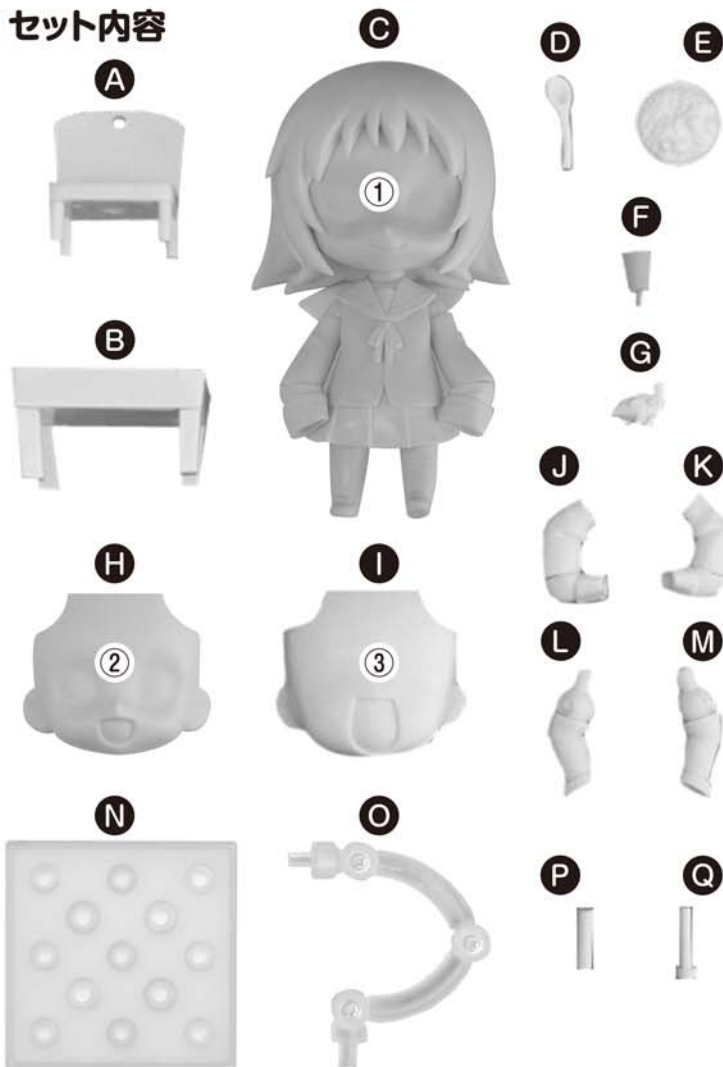

ねんどろいど 三峰真白

注意【必ずお読みください】

- ●小さな部品があります。誤飲、窒息などの危険がありますので、対象年齢未満のお子様には絶対に与えないでください。
- ●尖った部分や鋭い部分がありますので、開封時、取扱い、保管場所には十分にご注意ください。
- ●製品や付属品を人に向けたり、振り回したり、投げたりしないでください。観賞目的以外の事に使用しないでください。
- ●無理な方向に力を加えると破損する恐れがあります。ご注意ください。
- ●棚やテーブル等、家具の上に長時間置かないでください。設置面に製品の塗装色に移る可能性があります。
- ●直射日光の当たる場所や暖房器具等の熱源の側、日中の自動車内等の高温・多湿となる場所には置かないでください。
- ●製品は自立しません。付属の台座を使用してください。
- ●パッケージ破損につきましては、製品に破損が生じていない限り、交換の対象外とさせていただきます。ご了承ください。

※パーツの組付けや交換が難しい場合は、ぬるま湯等で温めてから作業してください。
※温める場合は、火傷に十分ご注意ください。
※製品の塗装は彩色工程が手作業になるため、製品個々に多少の差異があります。ご了承ください。

※写真は試作品です。実際の製品とは若干異なります。ご了承ください。

グッドスマイルカンパニーでは、より良い製品づくりのため、常に研究・調査・改良を行なっております。製造時期によって、同一製品の中にも多少の違いがある場合があります。ご了承ください。

お問い合わせ：<http://www.goodsmile.info/support/>

〒131-0045 東京都墨田区押上1-1-2 東京スカイツリーイーストタワー17F

(株)グッドスマイルカンパニー カスタマーサポート係

☎ 0120-915-391 受付時間:10時~18時 月曜日~金曜日(祝日・休業日を除く)

セット内容