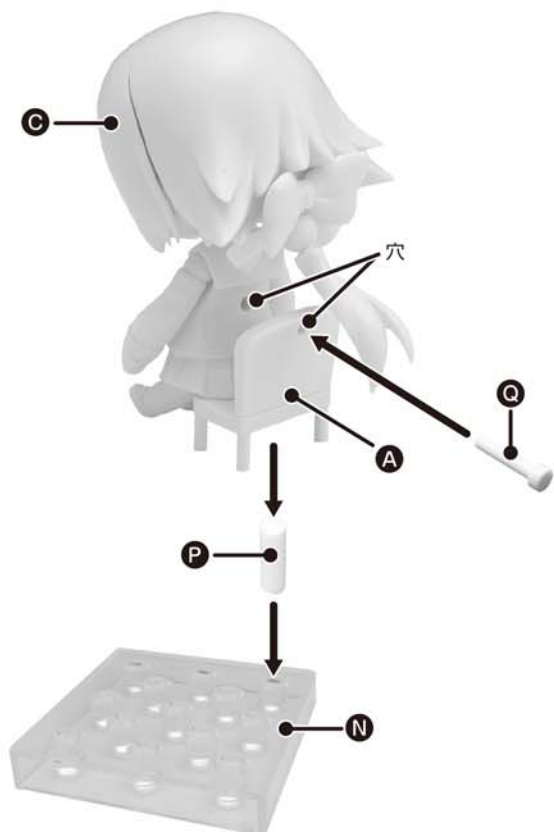

椅子への座らせ方

図のように組み立てて下さい。