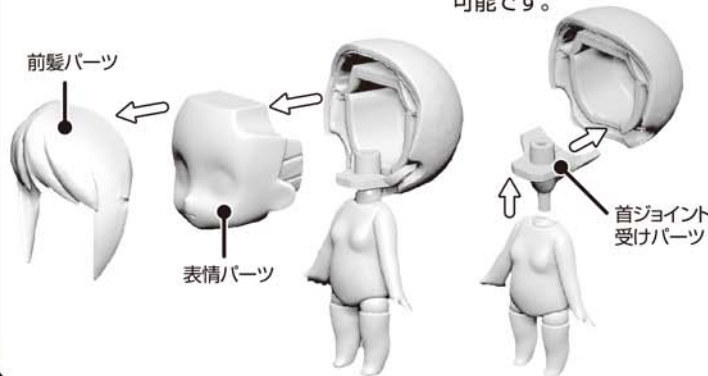

①前髪パーツを外すと、表情パーツを交換することができます。

②首ジョイント受けパーツは後頭部から取り外すことが可能です。

※商品には、予備の「首ジョイント」が一つ付属しております。

<支柱の使い方>

支柱の太いピンを台座に押し、支柱の細いピンをねんどろいど本体の六角穴に合わせて挿してご使用ください。
 ※支柱の形状は上図とセット内容で異なる場合があります。

台座にはねんどろいどの支柱を挿せる穴が複数個あります。小さな径の穴がねんどろいどの支柱を挿す穴です。お好みの箇所をご使用ください。